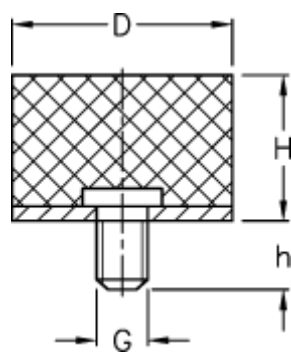

Varenummer: 51401063002610  
Beskrivelse: KLEE Vibrationsdæmper type 4  
20-20-4, M6x18, NR - 57 shore

## Mål

---

D = 20  
G = M6  
h = 18  
H = 20